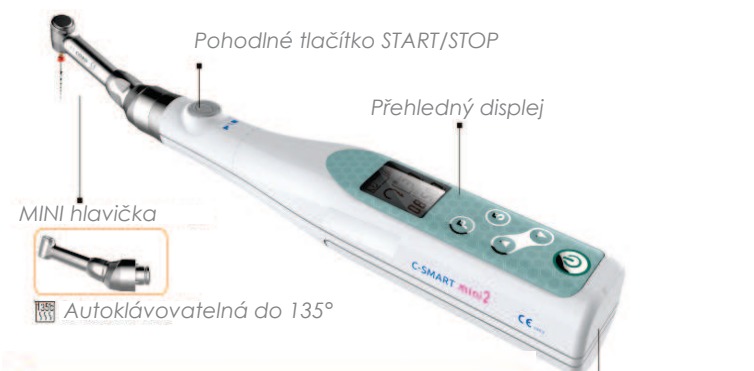

Bezkontaktní nabíjení

MIMOŘÁDNÁ NABÍDKA

ENDOMOTOR mini SD s Recipročním i Rotačním pohybem

Popis produktu:

- Originální švýcarský elektro motor
- Eleganční design a snadné ovládání
- RECIPROČNÍ pohyb pro nástroje Reciproc, WAVE ONE...atd.
- Endo motor má 5 volitelných programů pro nastavení
- Otáčky a torzní zatížení lze jednotlivě naprogramovat
- Vysoko kapacitní Li-ion baterie
- Při nečinnosti se motor vypne automaticky